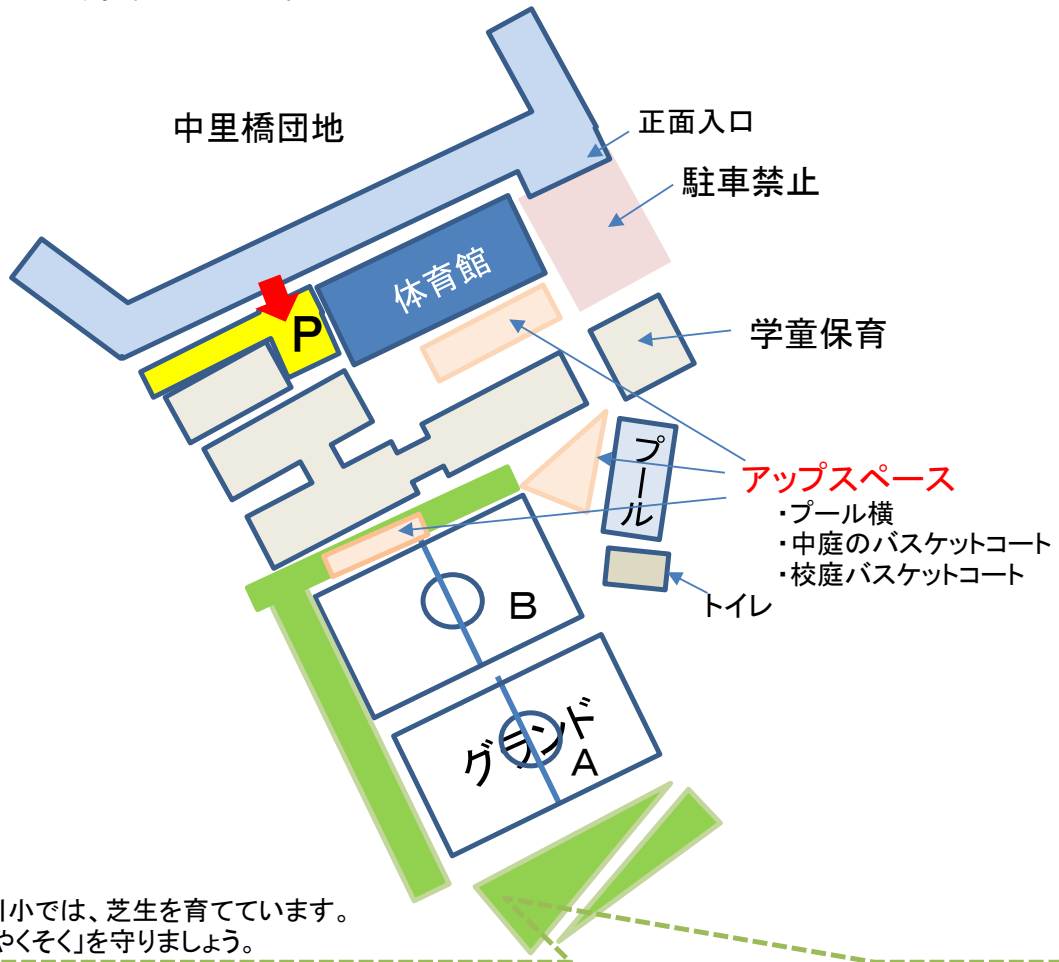

※校庭芝生化に伴い、立ち入り制限区域があります。ご協力願います。

Aブロック予選リーグ					Bブロック予選リーグ				
奥側 コート A					校舎側 コート B				
試合	試合時間	対戦相手	主審	四審	試合	試合時間	対戦相手	主審	四審
①	9:00~9:25	イレブン - パッセ	OSJ	本部	1	9:00~9:25	南大谷 - レオヴィスタ	館町	本部
②	9:30~9:55	OSJ - パッセ	イレブン	パッセ	2	9:30~9:55	館町 - レオヴィスタ	南大谷	レオ
③	10:05~10:30	OSJ - イレブン	パッセ	OSJ	3	10:05~10:30	館町 - 南大谷	レオ	館町
10:30~10:40 休憩					10:30~10:40 休憩				
順位決定戦					順位決定戦				
敢闘賞	10:45~11:05	A3位 - B3位	本部	本部	3位戦 決勝	10:45~11:05	A2位 - B2位	A1位	B1位
						11:10~11:35	A1位 - B1位	3位	4位

ラーメン奥津屋

高圧線鉄塔の 傍の広場です。

体育館の裏に駐車場があります。奥から順に詰めて駐車願います。  
5台のうち2台はこちらへ、駐車してください。

(お願い)  
※木曾境川小では、芝生を育てています。  
「しばふのやくそく」を守りましょう。

**木曾境川小学校  
校庭使用団体**

芝生は生き物  
やさしくしてね

しばふの  
やくそく

しばども