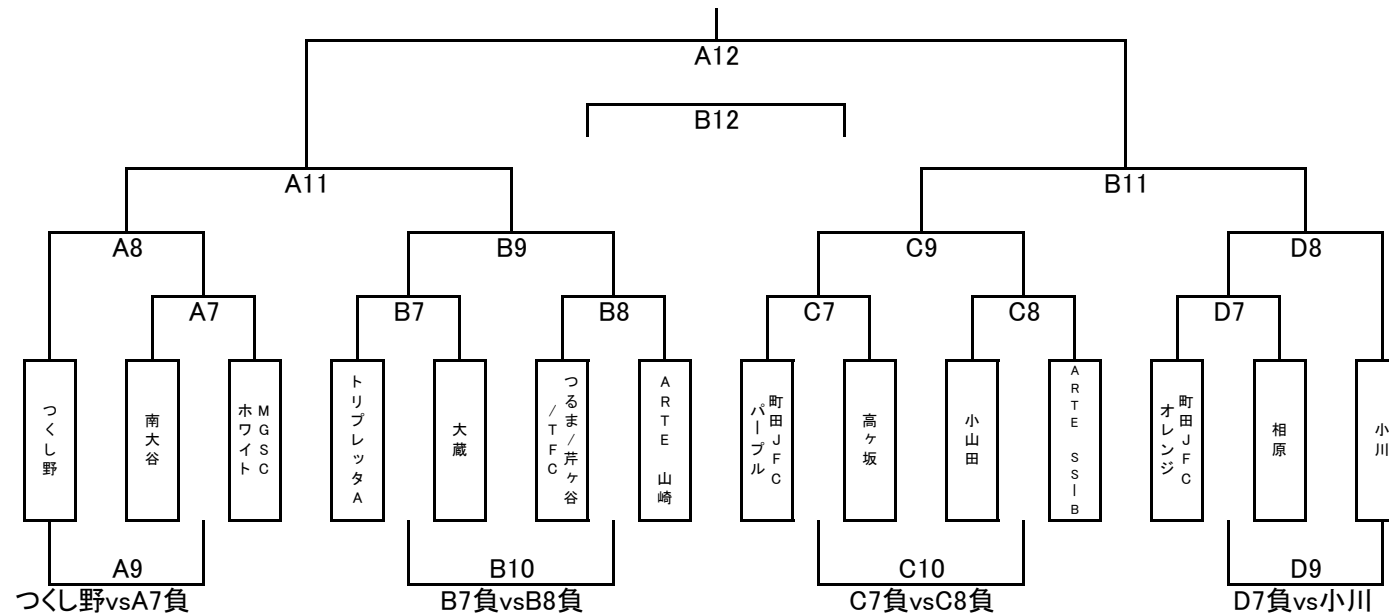

2019年度 MFA1年生大会「ゼルビーカップ」上位／下位トーナメント

・上位トーナメント

日程：1月26日

会場：金井グランド

開始時間	MN	MN	MN	MN
9:00	A1	B1	C1	D1
9:30	A2	B2	C2	
9:40				D2
10:10	A3	B3	C3	
10:20				D3
10:40	A4	B4	C4	
11:10	A5	B5		
11:50	A6	B6		
12:30	閉会式			

・下位トーナメント

日程：1月26日

会場：金井グランド

開始時間	MN	MN	MN	MN
12:45	A7	B7	C7	D7
13:15		B8	C8	
13:25	A8			D8
13:55		B9	C9	
14:05	A9			D9
14:25		B10	C10	
14:55	A11	B11		
15:35	A12	B12		
16:15	閉会式			

上位トーナメント

	Aコート				Bコート				Cコート				Dコート			
9:00	A1	ARTE SS-A	vs	ブルファイト	B1	忠生	vs	レオヴィスタ	C1	トリプレッタB	vs	町田JFCグリーン	D1	小山ホワイト	vs	小山グリーン
9:30	A2	イレブン	vs	成瀬	B2	MGSCレッド	vs	本町田	C2	町田JFCイエロー	vs	町田JFCブルー	D2	D1勝	vs	町田JFCレッド
9:40																
10:10	A3	A1勝	vs	A2勝	B3	B1勝	vs	B2勝	C3	C1勝	vs	C2勝	D3	D1負	vs	町田JFCレッド
10:20																
10:40	A4	A1負	vs	A2負	B4	B1負	vs	B2負	C4	C1負	vs	C2負				
11:10	A5	A3勝	vs	B3勝	B5	C3勝	vs	D2勝		フレンドリ	vs	フレンドリ		フレンドリ	vs	フレンドリ
11:50	A6	A5勝	vs	B5勝	B6	A5負	vs	B5負		フレンドリ	vs	フレンドリ		フレンドリ	vs	フレンドリ
12:30	閉会式(A6とB6の試合に参加したチーム)															