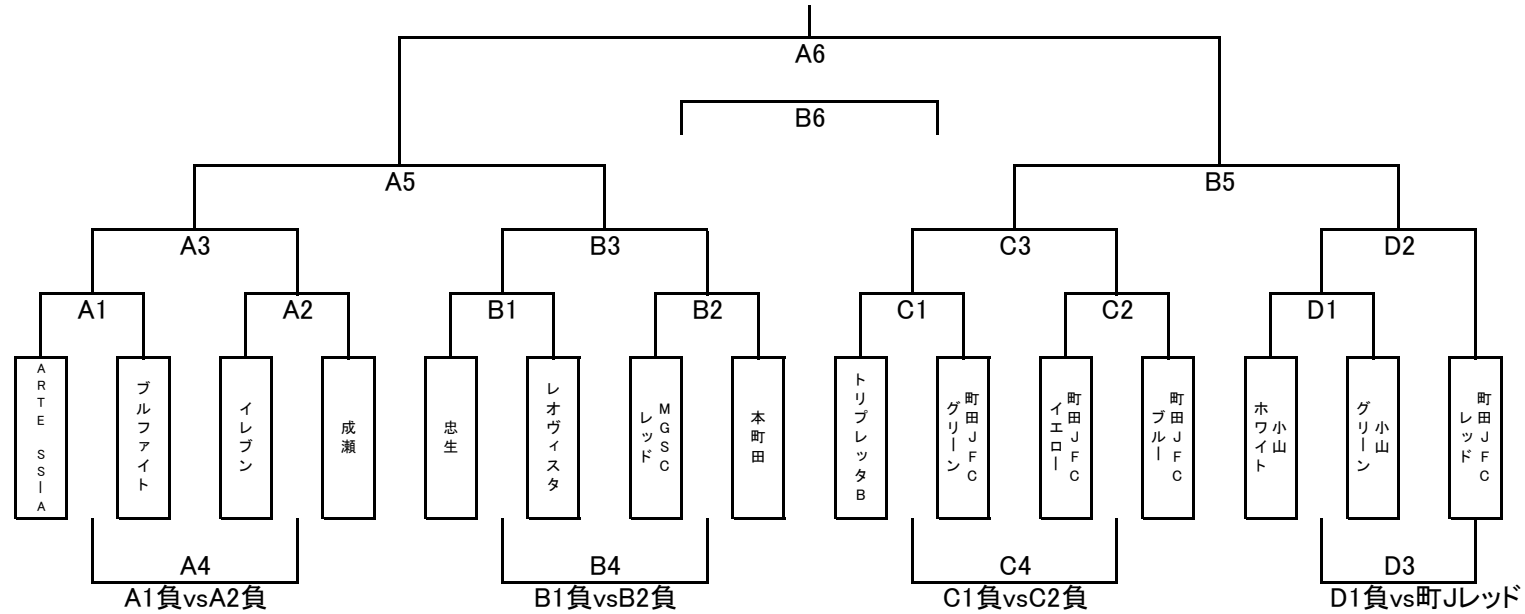

2019年度 MFA1年生大会「ゼルビーカップ」上位／下位トーナメント

・上位トーナメント

日程：1月26日

会場：金井グランド

開始時間	MN	MN	MN	MN
9:00	A1	B1	C1	D1
9:30	A2	B2	C2	
9:40				D2
10:10	A3	B3	C3	
10:20				D3
10:40	A4	B4	C4	
11:10	A5	B5		
11:50	A6	B6		
12:30	閉会式			

・下位トーナメント

日程：1月26日

会場：金井グランド

開始時間	MN	MN	MN	MN
12:45	A7	B7	C7	D7
13:15		B8	C8	
13:25	A8			D8
13:55		B9	C9	
14:05	A9			D9
14:25		B10	C10	
14:55	A11	B11		
15:35	A12	B12		
16:15	閉会式			

上位トーナメント

	Aコート				Bコート				Cコート				Dコート			
9:00	A1	ARTE SS-A	vs	ブルファイト	B1	忠生	vs	レオヴィスタ	C1	トリプレッタB	vs	町田JFCグリーン	D1	小山ホワイト	vs	小山グリーン
9:30	A2	イレブン	vs	成瀬	B2	MGSCレッド	vs	本町田	C2	町田JFCイエロー	vs	町田JFCブルー	D2	D1勝	vs	町田JFCレッド
9:40																
10:10	A3	A1勝	vs	A2勝	B3	B1勝	vs	B2勝	C3	C1勝	vs	C2勝	D3	D1負	vs	町田JFCレッド
10:20																
10:40	A4	A1負	vs	A2負	B4	B1負	vs	B2負	C4	C1負	vs	C2負				
11:10	A5	A3勝	vs	B3勝	B5	C3勝	vs	D2勝		フレンドリ	vs	フレンドリ		フレンドリ	vs	フレンドリ
11:50	A6	A5勝	vs	B5勝	B6	A5負	vs	B5負		フレンドリ	vs	フレンドリ		フレンドリ	vs	フレンドリ
12:30	閉会式(A6とB6の試合に参加したチーム)															