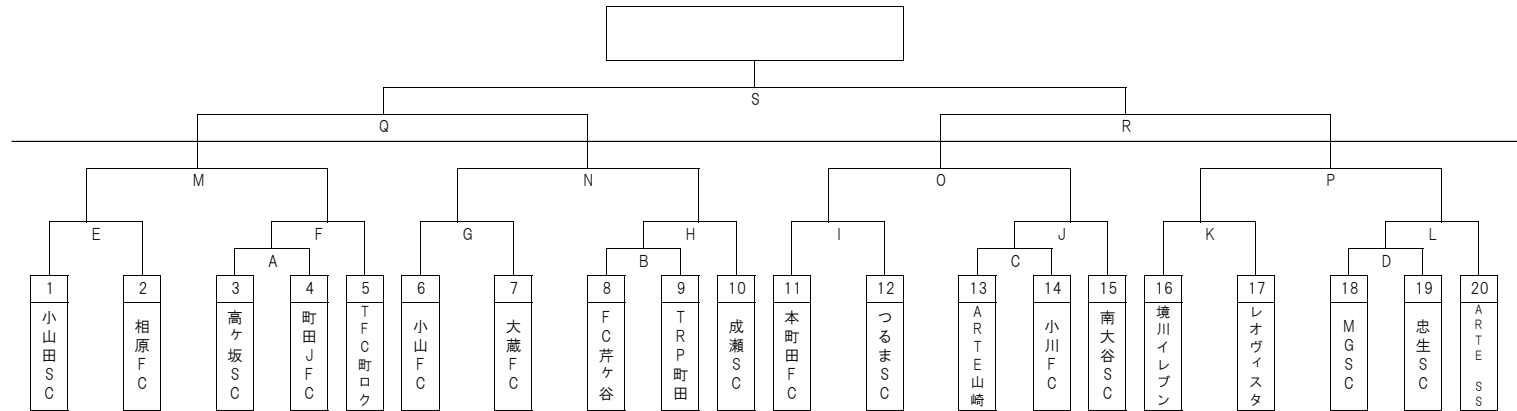

2020年度 MFAこどもの国カップ予選（4年生）

予備日	No	試合	日付		会場	会場使用時間	キックオフ	対戦カード			主審	予備審	本部	運営	
			月	日				曜日	チーム名①	スコア					チーム名②
予備日 9/20日 成瀬台小 AM	1	B	9	6	日	小山グラウンド	13:00	FC 芹ヶ谷	VS	TRP 町田	成瀬SC	小山FC	小山	小山	
	2	G	9	6	日	小山グラウンド	14:00	小山FC	VS	大蔵FC	FC 芹ヶ谷	TRP 町田	小山	小山	
	3	H	9	6	日	小山グラウンド	15:00	B勝者	VS	成瀬SC	大蔵FC	小山FC	小山	小山	
	4	N	9	6	日	小山グラウンド	16:00	G勝者	VS	H勝者	H敗者	G敗者	小山	小山	
予備日 9/20日 少年 終日	5	C	9	6	日	少年サッカー場	09:00	ARTE山崎	VS	小川FC	南大谷SC	本町田FC	本町田	本町田	
	6	I	9	6	日	少年サッカー場	10:00	本町田FC	VS	つるまSC	ARTE山崎	小川FC	本町田	本町田	
	7	J	9	6	日	少年サッカー場	11:00	C勝者	VS	南大谷SC	つるまSC	本町田FC	本町田	本町田	
	8	O	9	6	日	少年サッカー場	12:00	I勝者	VS	J勝者	J敗者	I敗者	本町田	本町田	
	9	D	9	6	日	少年サッカー場	13:00	MGSC	VS	忠生SC	I勝者	J勝者	レオヴィスタ	レオヴィスタ	
	10	K	9	6	日	少年サッカー場	14:00	境川イレブン	VS	レオヴィスタ	MGSC	忠生SC	レオヴィスタ	レオヴィスタ	
	11	L	9	6	日	少年サッカー場	15:00	D勝者	VS	ARTE SS	境川イレブン	レオヴィスタ	レオヴィスタ	レオヴィスタ	
	12	P	9	6	日	少年サッカー場	16:00	K勝者	VS	L勝者	L敗者	K敗者	レオヴィスタ	レオヴィスタ	
予備日 9/20日 小山田 緑地	13	A	9	13	日	小山田緑地グラウンド	09:00	高ヶ坂SC	VS	町田JFC	TFC 町ロク	小山田SC	小山田	小山田	
	14	E	9	13	日	小山田緑地グラウンド	10:00	小山田SC	VS	相原FC	高ヶ坂SC	町田JFC	小山田	小山田	
	15	F	9	13	日	小山田緑地グラウンド	11:00	A勝者	VS	TFC 町ロク	相原FC	小山田SC	小山田	小山田	
	16	M	9	13	日	小山田緑地グラウンド	12:00	E勝者	VS	F勝者	F敗者	E敗者	小山田	小山田	
17	Q	9	22	火祝	相原中央グラウンド	09:00~17:00	09:30	M勝者	VS	N勝者	O勝者	N勝者	芹ヶ谷小川	芹ヶ谷小川	
18	R	9	22	火祝	相原中央グラウンド	09:00~17:00	10:30	O勝者	VS	P勝者	M勝者	N勝者勝者	芹ヶ谷小川	芹ヶ谷小川	
19	S	9	22	火祝	相原中央グラウンド	09:00~17:00	11:30	Q勝者	VS	R勝者	M敗者	N敗者	芹ヶ谷小川	芹ヶ谷小川	

★ 試合時間の目安

Omin-15min (前半) 15min-20min (ハーフタイム) 20min-35min (後半) 35min-40min (Rest) 40min-55min (PK戦/入れ替え)

Omin-15min (前半) 15min-20min (ハーフタイム) 20min-35min (後半) 35min-40min (Rest) 40min-55min (B戦/入れ替え)