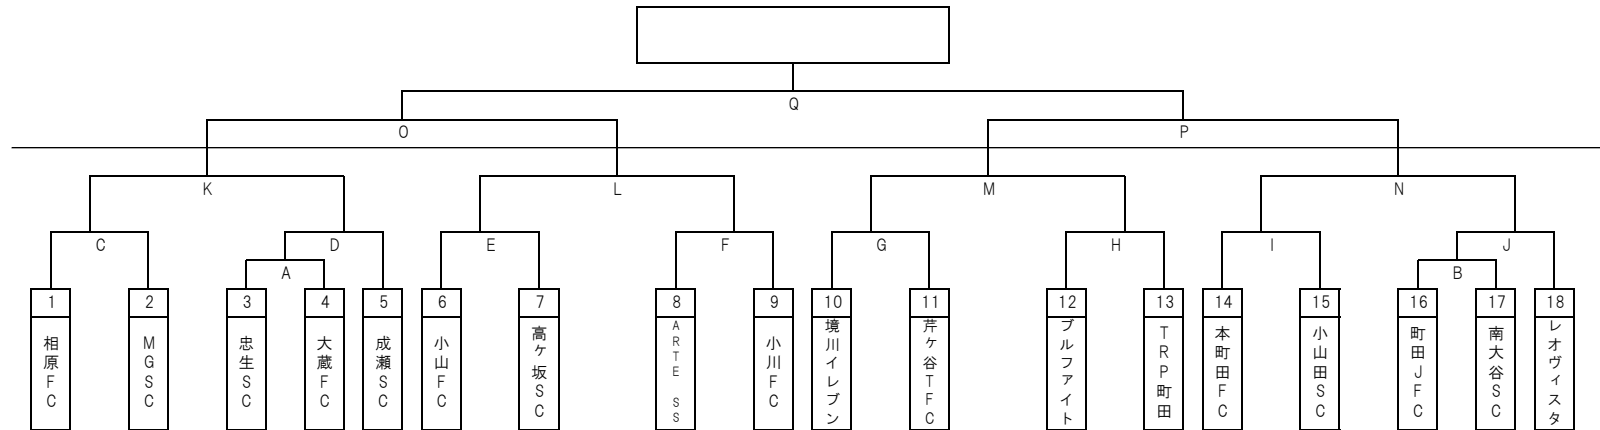

2020年度 MFAこどもの国カップ予選（2年生）

予備日	No	試合	日付 月 日	曜日	会場	会場使用時間	キックオフ	対戦カード			主審	予備審	本部	運営
								チーム名①	スコア	チーム名②				
予備日 9/21月祝 成瀬台小 AM	1	A	9 13	日	相原小学校	07:45~12:45	09:00	忠生SC	VS	大蔵FC	成瀬SC	相原FC	相原FC	相原FC
	2	C	9 13	日	相原小学校	07:45~12:45	09:45	相原FC	VS	MGSC	忠生SC	大蔵FC	相原FC	相原FC
	3	D	9 13	日	相原小学校	07:45~12:45	10:30	A勝者	VS	成瀬SC	相原FC	相原FC	相原FC	相原FC
	4	K	9 13	日	相原小学校	07:45~12:45	11:15	C勝者	VS	D勝者	D敗者	C敗者	相原FC	相原FC
予備日 9/21月祝 成瀬台小 PM	5	E	9 13	日	小山グラウンド		13:00	小山FC	VS	高ヶ坂SC	ARTE SS	小川FC	小山FC	小山FC
	6	F	9 13	日	小山グラウンド		13:45	ARTE SS	VS	小川FC	高ヶ坂SC	小山FC	小山FC	小山FC
	7	L	9 13	日	小山グラウンド		14:30	E勝者	VS	F勝者	F敗者	E敗者	小山FC	小山FC
予備日 9/21月祝 少年AM	8	B	9 13	日	少年サッカー場		09:00	町田JFC	VS	南大谷SC	レオヴィスタ	本町田FC	本町田FC	本町田FC
	9	I	9 13	日	少年サッカー場		09:45	本町田FC	VS	小山田SC	南大谷SC	町田JFC	本町田FC	本町田FC
	10	J	9 13	日	少年サッカー場		10:30	B勝者	VS	レオヴィスタ	小山田SC	本町田FC	本町田FC	本町田FC
	11	N	9 13	日	少年サッカー場		11:15	I勝者	VS	J勝者	J敗者	I敗者	本町田FC	本町田FC
予備日 9/21月祝 少年PM	12	G	9 20	日	木曾境川小学校	08:00~12:30	09:00	境川イレブン	VS	芹ヶ谷TFC	ブルファイト	TRP町田	境川イレブン	境川イレブン
	13	H	9 20	日	木曾境川小学校	08:00~12:30	09:45	ブルファイト	VS	TRP町田	芹ヶ谷TFC	境川イレブン	境川イレブン	境川イレブン
	14	M	9 20	日	木曾境川小学校	08:00~12:30	10:30	G勝者	VS	H勝者	H敗者	G敗者	境川イレブン	境川イレブン
15	O	9 22	火祝	相原中央グラウンド	09:00~17:00	09:30	K勝者	VS	L勝者	M勝者	N勝者	芹ヶ谷小川	芹ヶ谷小川	
16	P	9 22	火祝	相原中央グラウンド	09:00~17:00	10:30	M勝者	VS	N勝者	K勝者	L勝者	芹ヶ谷小川	芹ヶ谷小川	
17	Q	9 22	火祝	相原中央グラウンド	09:00~17:00	12:30	O勝者	VS	P勝者	O敗者	P敗者	芹ヶ谷小川	芹ヶ谷小川	

★ 試合時間の目安

Omin-10min（前半）10min-15min（ハーフタイム）15min-25min（後半）25min-30min（Rest）30min-45min（PK戦/入れ替え）

Omin-10min（前半）10min-15min（ハーフタイム）15min-25min（後半）25min-30min（Rest）30min-40min（B戦）40min-45min（入れ替え）