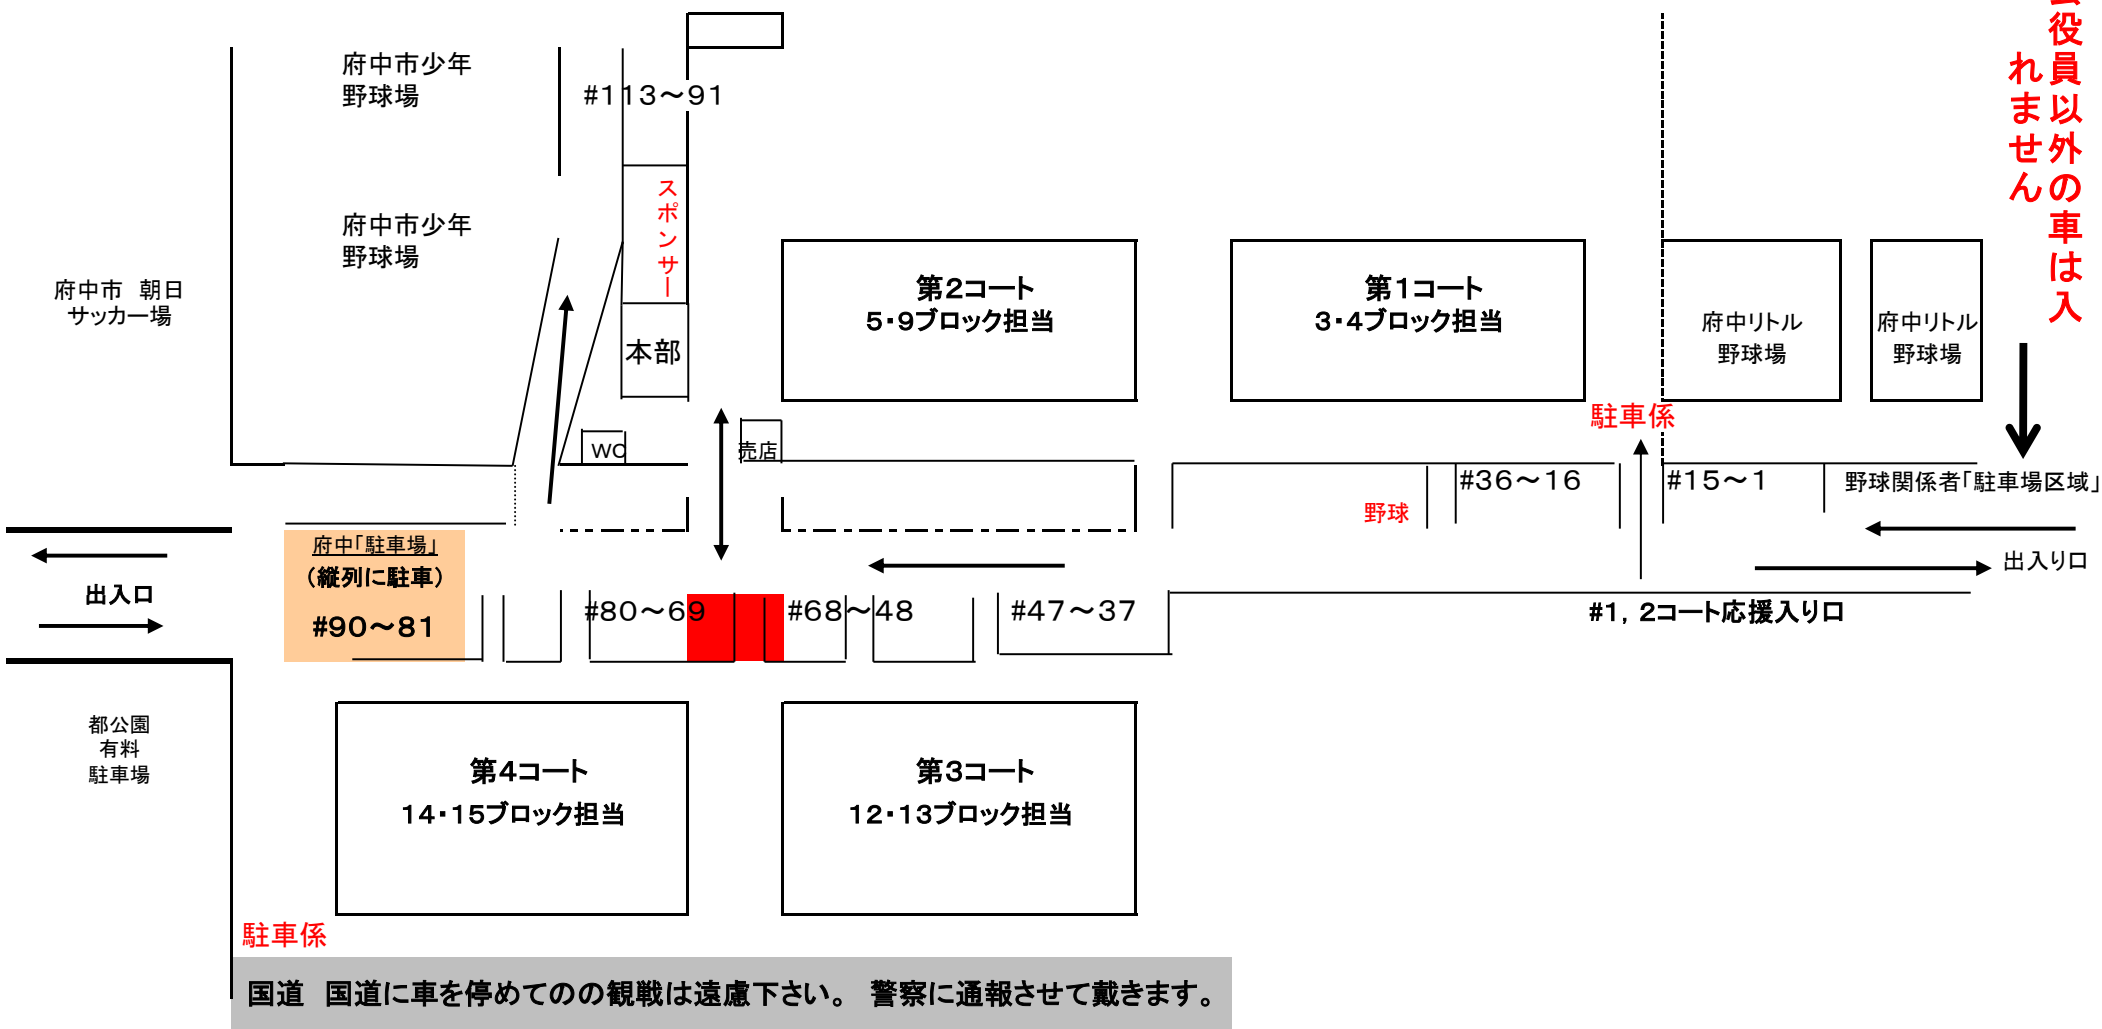

第3回トーマス交流3年生中央大会 府中市少年サッカー場コート案内図

- 試合参加チーム関係者は駐車できません。
- 指定駐車表がない車は中に入れません。
- 試合参加チームの車はサッカー場に入れません。荷物の積み下ろしで中に入る事も出来ません。
- 当日、混乱いたしますので必ず車で来場の方に徹底するようお願い致します。
- 指定NOに車を停めて「駐車証」をダッシュボードの上に置いて下さい。
- 会場内は全面禁煙です。

東京都サッカー協会東京都少年サッカー連盟