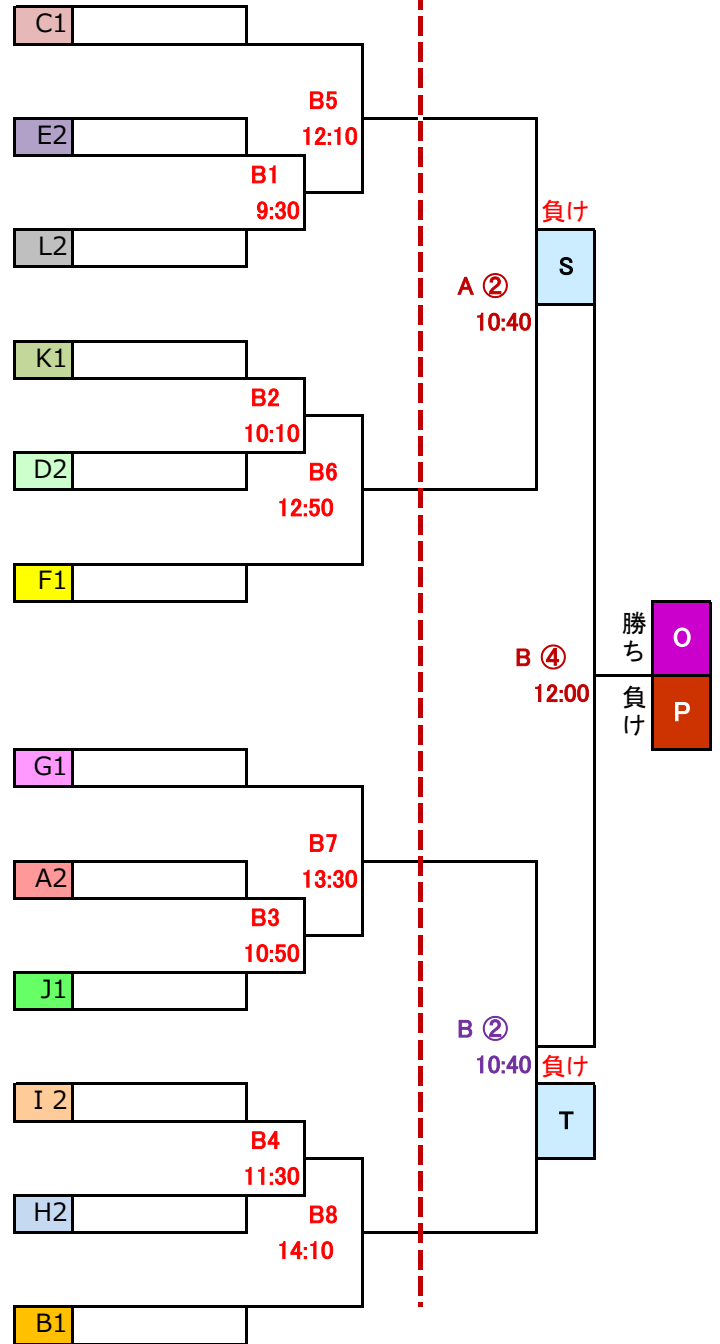

2019年度 トーマス交流会 第3回東京都3年生サッカー大会 11ブロック大会
2次～決勝トーナメント

12/15 南多摩覆蓋G A面

12/22 南多摩覆蓋G

12/15 南多摩覆蓋G B面

12/22 南多摩覆蓋G