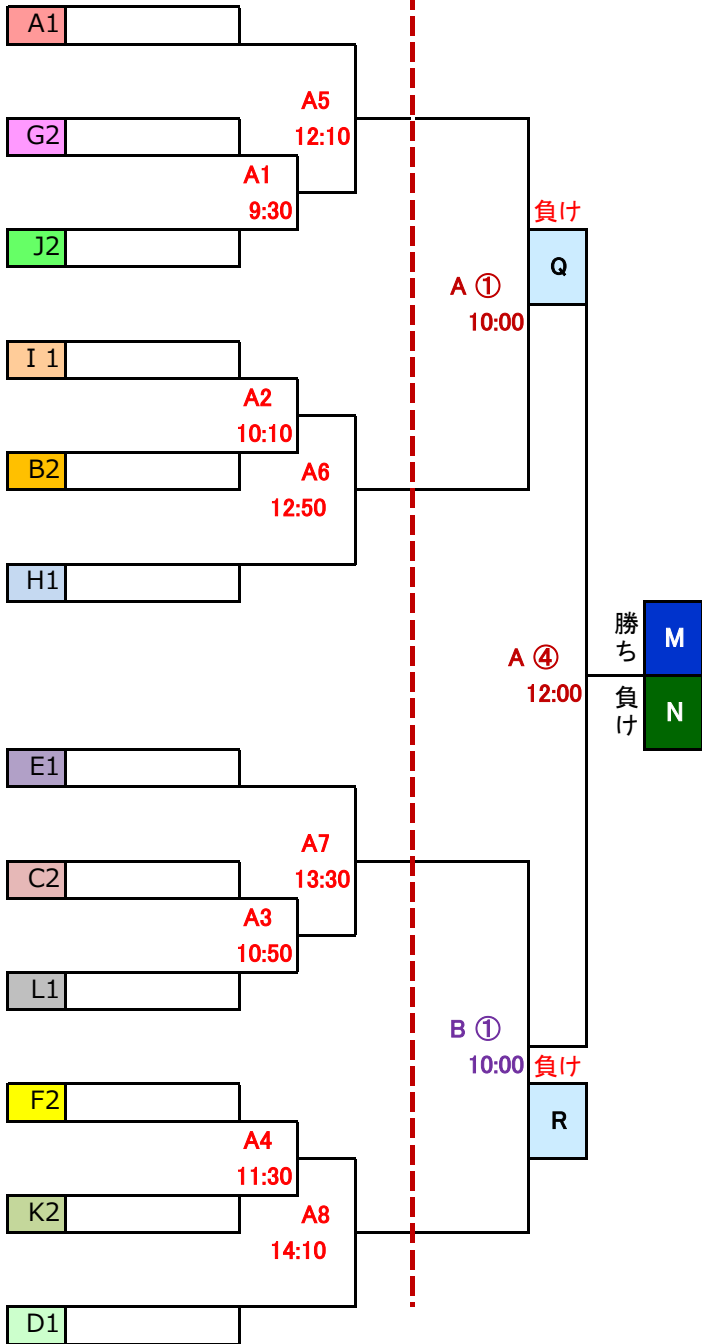

2019年度 トーマス交流会 第3回東京都3年生サッカー大会 11ブロック大会
2次～決勝トーナメント

12/15 南多摩覆蓋G A面

12/22 南多摩覆蓋G

12/15 南多摩覆蓋G B面

12/22 南多摩覆蓋G