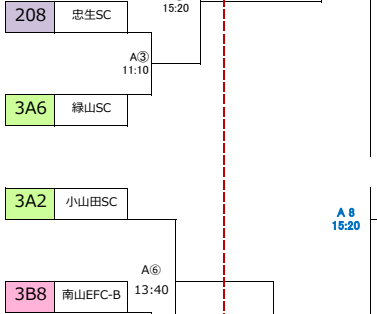

3部Bリーグ

3B1	つるまSC
3B2	ブルフアイト
3B3	FC芹ヶ谷
3B4	坂浜SC
3B5	東寺方
3B6	梨花FC
3B7	稲城SSS
3B8	南山EFC-B
3B9	FC平尾