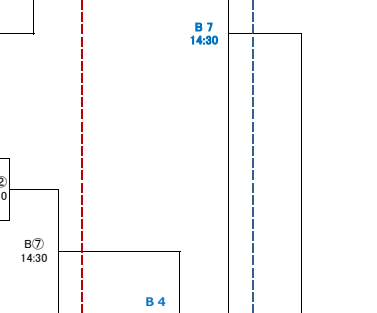

10/20(日) 南多摩G B or相原中央

10/27(日) 南多摩G B

11/2(土) 南多摩G B

勝	A	
敗	B	

a 1 10:00

A	
B	
C	

a 2 11:30

勝	C	
敗	D	

b 1 10:00

B	
C	
D	

b 2 11:30