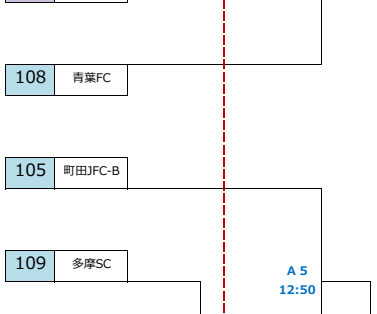

3部Aリーグ

3A1	若葉台FC
3A2	小山田SC
3A3	南大谷SC
3A4	ムスタング
3A5	落合SC
3A6	緑山SC
3A7	TK SPERARE
3A8	成瀬SC
3A9	長峰FC