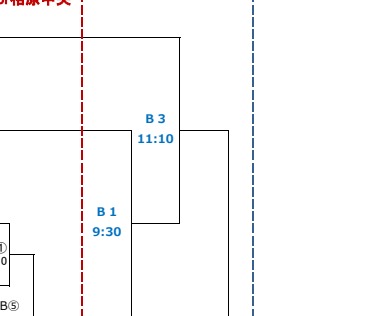

10/20(日) 南多摩G B or相原中央

10/27(日) 南多摩G B

11/2(土) 南多摩G B

勝	A	
敗	B	

a 1 10:00

A	
B	
C	

a 2 11:30

勝	C	
敗	D	

b 1 10:00

B	
C	
D	

b 2 11:30