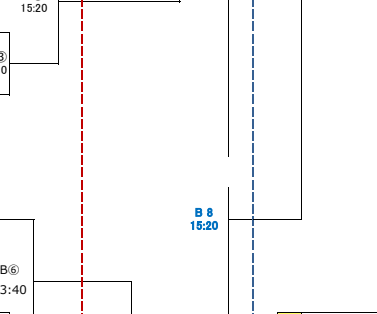

10/20(日) 南多摩G B or相原中央

10/27(日) 南多摩G B

11/2(土) 南多摩G B

勝	A	
敗	B	

a 1 10:00

A	
B	
C	

a 2 11:30

勝	C	
敗	D	

b 1 10:00

B	
C	
D	

b 2 11:30