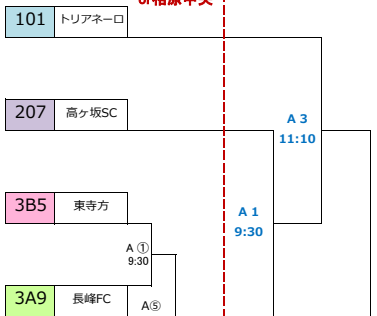

2019前期結果

1部リーグ

101	トリアネーロ
102	本町田FC
103	プログレッシブ
104	レオヴィスタ
105	町田JFC-B
106	TRP鶴川
107	大蔵FC
108	青葉FC
109	多摩SC

2部リーグ

201	相原FC
202	小山FC
203	堺川イレブン
204	SEISEKI
205	南山EFC-A
206	MG.SC
207	高ヶ坂SC
208	忠生SC
209	小川FC

10/27 日 又は 相原中央

11/2 土 南多摩

11/3 日 南多摩

11/4 月 南多摩

10/20(日) 南多摩G A or相原中央

10/27(日) 南多摩G A

11/2(土) 南多摩G A

1部リーグ