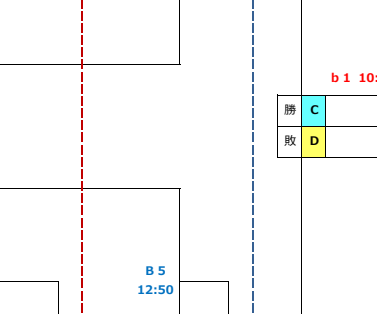

10/20(日) 南多摩G B or相原中央

10/27(日) 南多摩G B

11/2(土) 南多摩G B

勝	A	
敗	B	

a 1 10:00

A	
B	
C	

a 2 11:30

勝	C	
敗	D	

b 1 10:00

B	
C	
D	

b 2 11:30