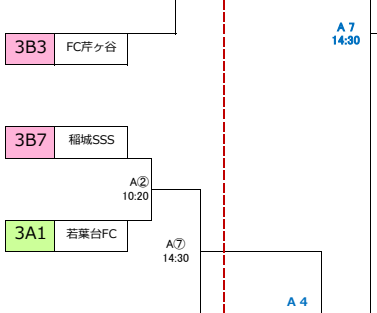

2部リーグ

201	相原FC
202	小山FC
203	堺川イレブン
204	SEISEKI
205	南山EFC-A
206	MG.SC
207	高ヶ坂SC
208	忠生SC
209	小川FC