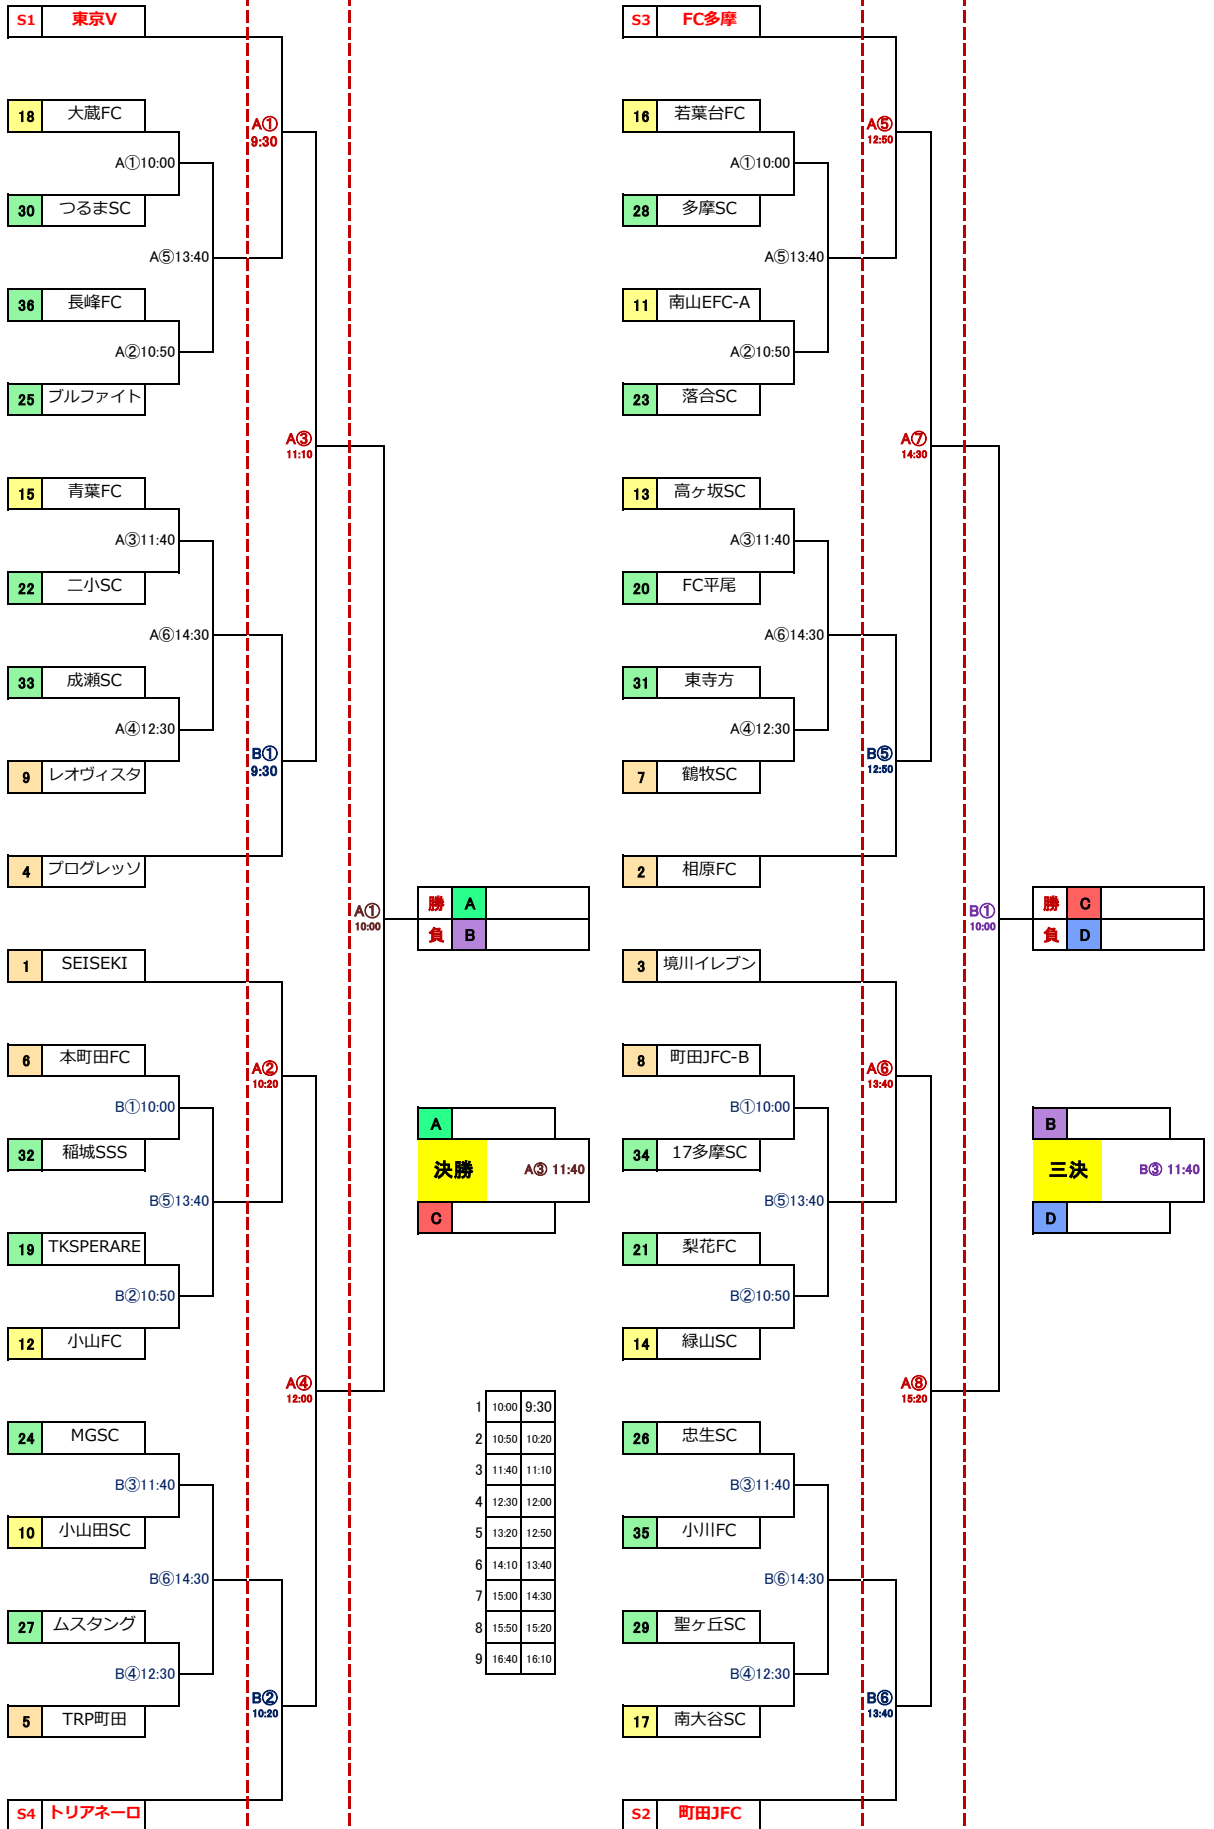

第44回 全日本U-12サッカー選手権大会 東京都11ブロック大会

8/2(日)リモート抽選会

11ブロック役員による代理抽選
 トップリーグは4つの山にシードする。リハウスの1部は抽選で1~9を決める。同2部は10~18を決める。3部はAB18チーム入り混ぜた抽選で19~26を決めてそれぞれに配置する。

No.	Cgy	リハウス	略称	抽選
1.	T	1T1	東京V	S1
2.	O	2T1	町田JFC	S2
3.	P	3T2	FC多摩	S3
4.	リ	4T2	トリアネーロ	S4
5.	2	1-1	鶴牧SC	7
6.	0	1-2	本町田FC	6
7.	2	1-3	相原FC	2
8.	0	1-4	プログレッシブ	4
9.	年	1-5	TRP町田	5
10.	度	1-6	レオヴィスタ	9
11.	リ	1-7	町田JFC-B	8
12.	ハ	1-8	SEISEKI	1
13.	ウ	1-9	境川イレブン	3
14.	ス	2-1	小山FC	12
15.	2	2-2	大蔵FC	18
16.	0	2-3	青葉FC	15
17.	年	2-4	小山田SC	10
18.	度	2-5	南山EFC-A	11
19.	リ	2-6	若葉台FC	16
20.	ハ	2-7	南大谷SC	17
21.	ウ	2-8	高ヶ坂SC	13
22.	ス	2-9	緑山SC	14
23.	2	3A1	つるまSC	30
24.	0	3A2	多摩SC	28
25.	2	3A3	落合SC	23
26.	0	3A4	TKSPERARE	19
27.	年	3A5	成瀬SC	33
28.	度	3A6	梨花FC	21
29.	リ	3A7	東寺方	31
30.	ハ	3A8	稲城SSS	32
31.	ウ	3A9	17多摩SC	34
32.	ス	3B1	ブルフアイト	25
33.	2	3B2	MGSC	24
34.	0	3B3	ムスタング	27
35.	年	3B4	小川FC	35
36.	度	3B5	長峰FC	36
37.	リ	3B6	忠生SC	26
38.	ハ	3B7	FC平尾	20
39.	ウ	3B8	聖ヶ丘SC	29
40.	ス	3B9	二小SC	22

9/6(日) 長峰VF・南多摩G

9/13(日) 長峰VF

9/21(月祝) 長峰VF

9/22(火祝) 長峰VF

9/6 長峰VF 9/13 長峰VF 9/21 長峰VF

9/6 南多摩G 9/13 長峰VF 9/21 長峰VF

9/6 長峰VF 9/13 長峰VF 9/21 長峰VF

9/6 南多摩G 9/13 長峰VF 9/21 長峰VF