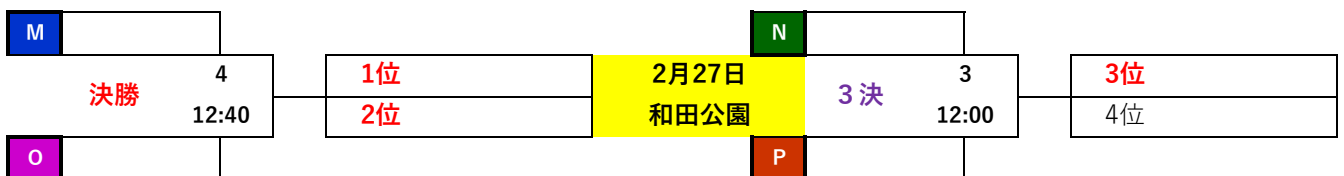

1位から3位までを表彰する