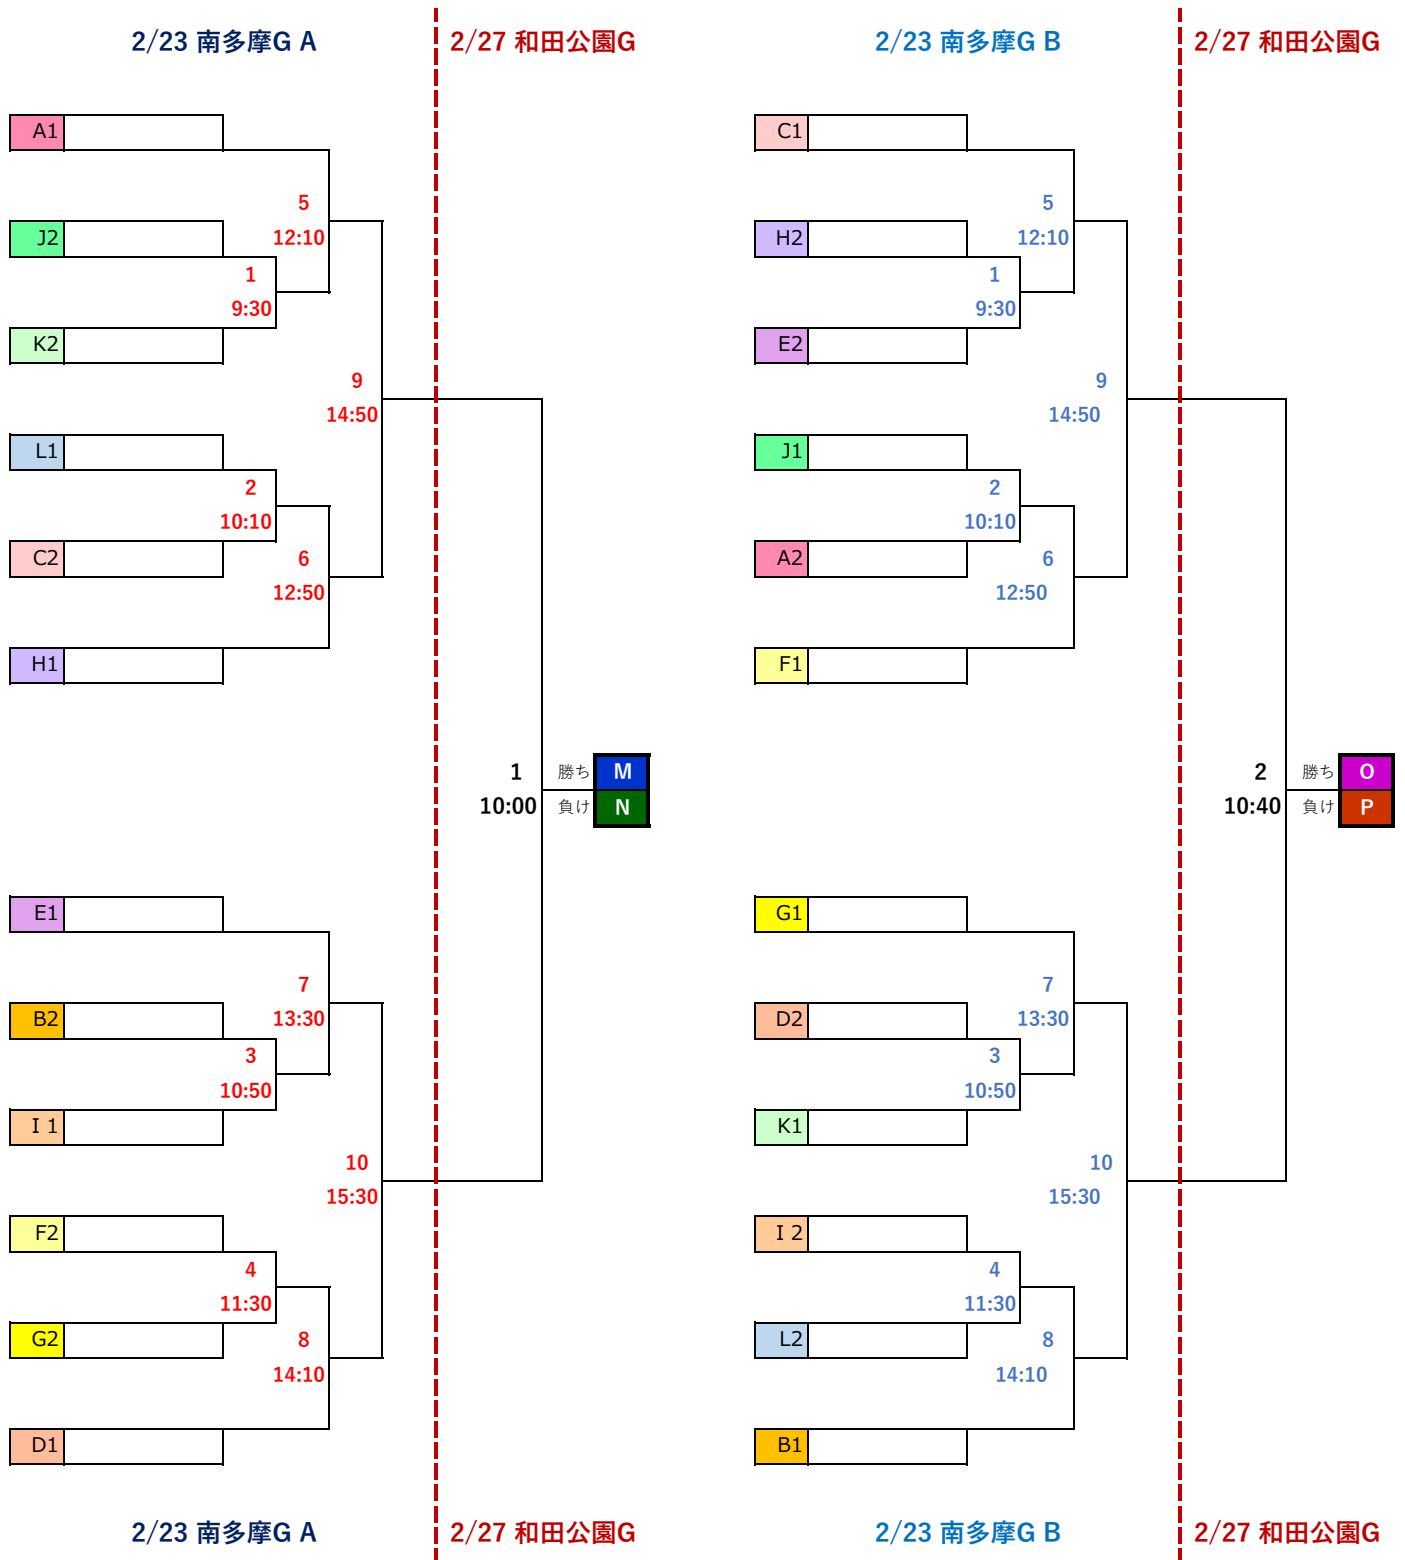

2021年度 ハトマークフェアプレーカップ第40回東京都4年生サッカー11ブロック大会

No.	略称	抽選
1	FC芹ヶ谷	4
2	TRP町田	13
3	MG.SC	33
4	レオヴィスタ	29
5	境川イレブン	30
6	ブルファイト	24
7	小山FC	39
8	忠生SC	20
9	成瀬SC	37
10	本町田FC	22
11	相原FC	6
12	大蔵FC	35
13	小川FC	14
14	小山田SC	7
15	高ヶ坂SC	1
16	町田JFC	3
17	つまSC	32
18	南大谷SC	21
19	緑山SC	10
20	トリアネーロ	31
21	ゼルビア	17
22	SEISEKI	38
23	落合SC	26
24	多摩SC	15
25	鶴牧SC	2
26	TK SPERARE	34
27	東寺方	27
28	聖ヶ丘SC	25
29	FC多摩Jr	23
30	17多摩	12
31	青葉FC	11
32	稲城SSS	19
33	FC平尾	16
34	坂浜SC	18
35	長峰FC	5
36	プログレッシブ	28
37	南山EFC	36
38	梨花FC	9
39	若葉台FC	8

1次リーグ 組合せ (Gp上位2位上り)

2/20 緑山スポーツ広場	
A	グループ
1	高ヶ坂SC
2	鶴牧SC
3	町田JFC

2/20 本町田少年S	
B	グループ
20	忠生SC
21	南大谷SC
22	本町田FC

2/20 南多摩G	
C	グループ
4	FC芹ヶ谷
5	長峰FC
6	相原FC

2/20 多摩市立図書館G	
D	グループ
23	FC多摩Jr
24	ブルファイト
25	聖ヶ丘SC

2/20 南多摩G	
E	グループ
7	小山田SC
8	若葉台FC
9	梨花FC

15h

9:30
10:10
10:50
11:30
12:10
12:50
13:30
14:10
14:50
15:30

2/20 多摩市立図書館G	
F	グループ
26	落合SC
27	東寺方
28	プログレッシブ

2/20 緑山スポーツ広場	
G	グループ
10	緑山SC
11	青葉FC
12	17多摩

2/20 緑山スポーツ広場	
H	グループ
29	レオヴィスタ
30	境川イレブン
31	トリアネーロ

2/20 多摩市立図書館G	
I	グループ
13	TRP町田
14	小川FC
15	多摩SC

15h

10:00
10:40
11:20
12:00
12:40

2/20 本町田少年S	
J	グループ
32	つまSC
33	MG.SC
34	TK SPERARE
35	大蔵FC

2/20 南多摩G	
K	グループ
16	FC平尾
17	ゼルビア
18	坂浜SC
19	稲城SSS

2/20 南多摩G	
L	グループ
36	南山EFC
37	成瀬SC
38	SEISEKI
39	小山FC

大会は無観客試合とする。

会場は試合会場と管理区域に

分け、試合会場には選手と

5名以内のベンチ入りスタッフ

と役員のみ入場可で、管理区域

は上記の他チーム3名以内の

補助スタッフも入場できる。

1	2/20(日)	緑山スポーツ広場、本町田少年サッカー場 南多摩グラウンド、多摩市図書館グラウンド	
2	2/23(水祝)	南多摩グラウンド	
3	2/27(日)	和田公園	
予備	3/6(日)	南多摩グラウンド	

2021年度 ハトマークフェアプレーカップ第40回東京都4年生サッカー11ブロック大会

2次&決勝トーナメント