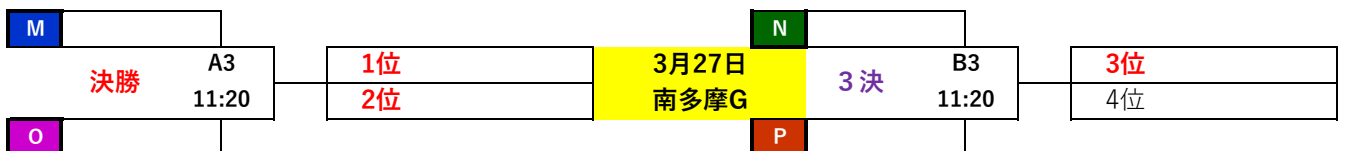

1位から3位までを表彰する