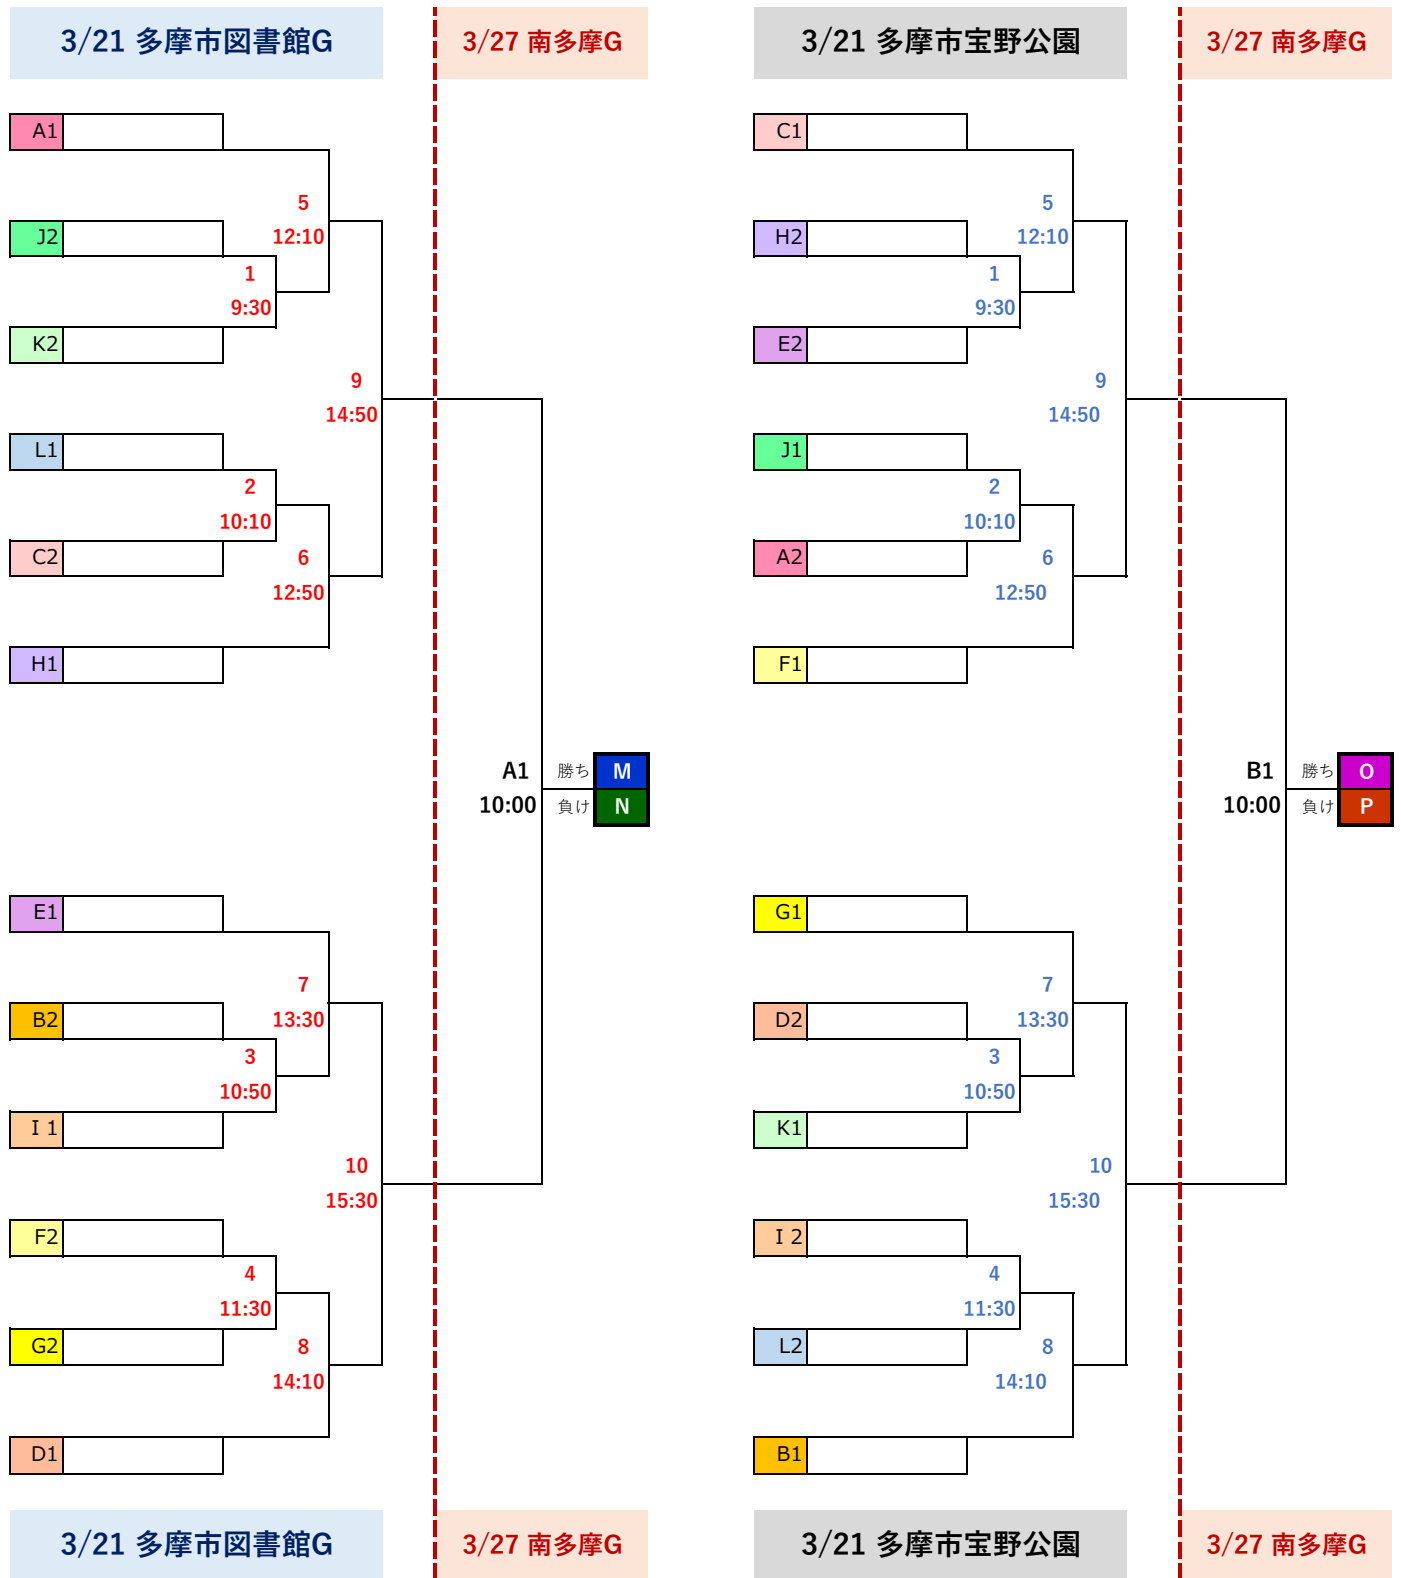

2021年度 ハトマークフェアプレーカップ第40回東京都4年生サッカー 11ブロック大会

参加チーム

No.	略称	抽選
1	FC芹ヶ谷	4
2	TRP町田	13
3	MG.SC	33
4	レオヴィスタ	29
5	境川イレブン	30
6	ブルファイト	24
7	小山FC	39
8	忠生SC	20
9	成瀬SC	37
10	本町田FC	22
11	相原FC	6
12	大蔵FC	35
13	小川FC	14
14	小山田SC	7
15	高ヶ坂SC	1
16	町田JFC	3
17	つるまSC	32
18	南大谷SC	21
19	緑山SC	10
20	トリアネーロ	31
21	ゼルビア	17
22	SEISEKI	38
23	落合SC	26
24	多摩SC	15
25	鶴牧SC	2
26	TK SPERARE	34
27	東寺方	27
28	聖ヶ丘SC	25
29	FC多摩Jr	23
30	17多摩	12
31	青葉FC	11
32	稲城SSS	19
33	FC平尾	16
34	坂浜SC	18
35	長峰FC	5
36	プログレッシン	28
37	南山EFC	36
38	梨花FC	9
39	若葉台FC	8

1次リーグ 組合せ (Gp上位2位上り)

3/13	緑山スポーツ広場
A	グループ
1	高ヶ坂SC
2	鶴牧SC
3	町田JFC

3/20	本町田少年S
B	グループ
20	忠生SC
21	南大谷SC
22	本町田FC

3/20	南多摩G B
C	グループ
4	FC芹ヶ谷
5	長峰FC
6	相原FC

3/19	多摩市東落合小
D	グループ
23	FC多摩Jr
24	ブルファイト
25	聖ヶ丘SC

3/13	緑山スポーツ広場
E	グループ
7	小山田SC
8	若葉台FC
9	梨花FC

15h

9:30
10:10
10:50
11:30
12:10
12:50
13:30
14:10
14:50
15:30

3/13	多摩市西落合小 pm
F	グループ
26	落合SC
27	東寺方
28	プログレッシン

3/13	緑山スポーツ広場
G	グループ
10	緑山SC
11	青葉FC
12	17多摩

3/20	南多摩G A
H	グループ
29	レオヴィスタ
30	境川イレブン
31	トリアネーロ

3/19	多摩市東落合小
I	グループ
13	TRP町田
14	小川FC
15	多摩SC

15h

10:00
10:40
11:20
12:00
12:40
13:20

3/20	本町田少年S
J	グループ
32	つるまSC
33	MG.SC
34	TK SPERARE
35	大蔵FC

3/20	南多摩G A
K	グループ
16	FC平尾
17	ゼルビア
18	坂浜SC
19	稲城SSS

3/20	南多摩G B
L	グループ
36	南山EFC
37	成瀬SC
38	SEISEKI
39	小山FC

無観客大会として開催

* 試合会場(コート・ベンチ周辺)

選手・ベンチ入りスタッフ

役員・審判員のみ入場可

* 管理区域(試合会場の周囲)

各チーム3名以内の荷物や選手

の為の補助スタッフも入場可

1次 リーグ	3/13(日)	緑山スポーツ広場、西落合小学校
	3/19(土)	東落合小学校
	3/20(日)	南多摩グラウンド、本町田少年サッカー場
2次T	3/21(日)	多摩市図書館G、多摩市宝野公園G
3決T	3/27(日)	南多摩グラウンド
予備日	4/3(日)	南多摩グラウンド

2021年度 ハトマークフェアプレーカップ第40回東京都4年生サッカー 11ブロック大会

2次&決勝トーナメント