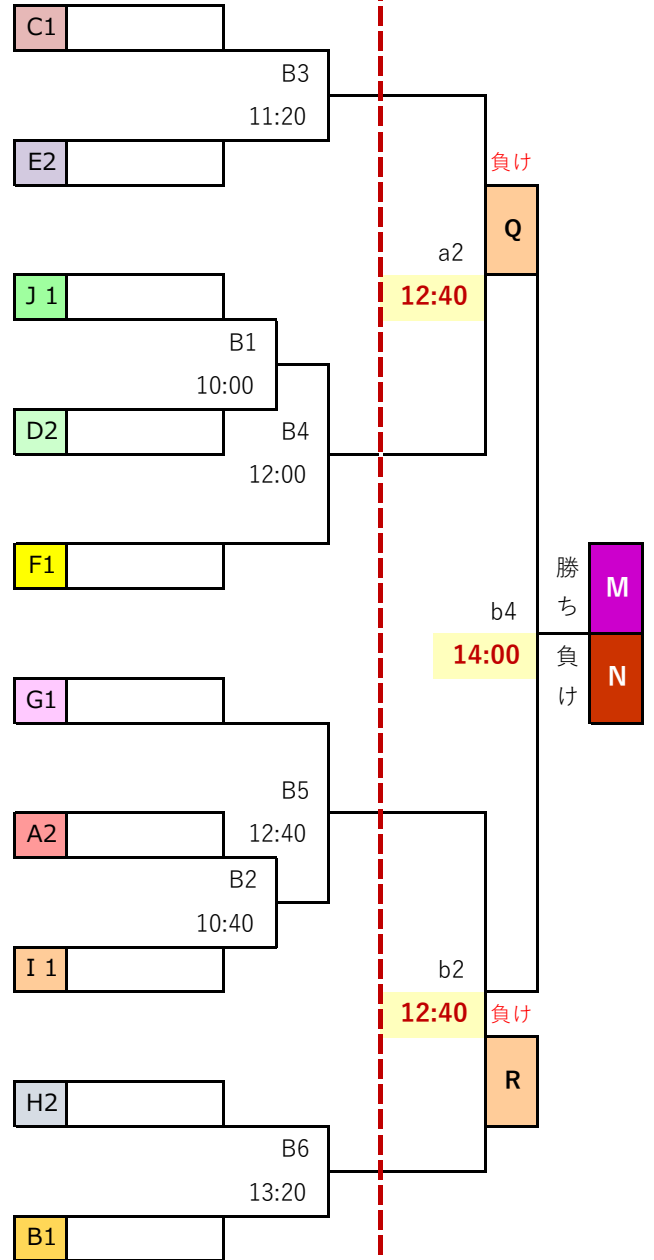

# 2022年度 第6回 TOMAS 東京都3年生サッカー交流 11ブロック大会

12/18 南多摩覆蓋G A面

12/25 南多摩覆蓋G

12/18 南多摩覆蓋G B面

12/25 南多摩覆蓋G

12/18 南多摩覆蓋G A面

12/25 南多摩覆蓋G

12/18 南多摩覆蓋G B面

12/25 南多摩覆蓋G