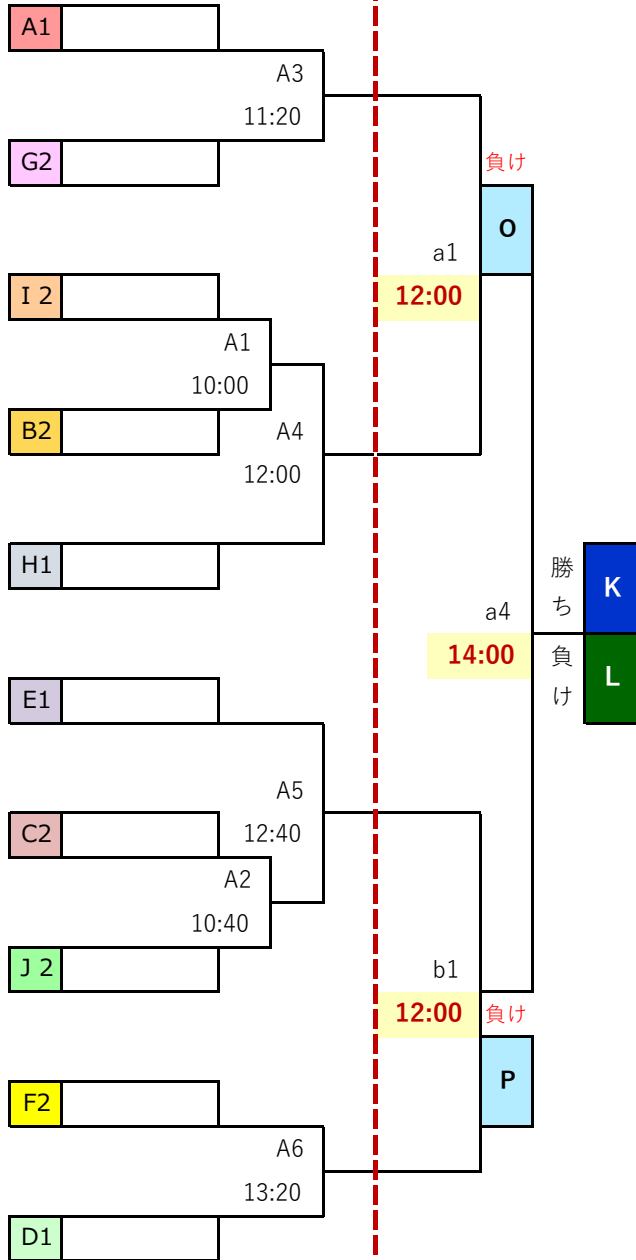

2022年度 第6回 TOMAS 東京都3年生サッカー交流 11ブロック大会

12/18 南多摩覆蓋G A面

12/25 南多摩覆蓋G