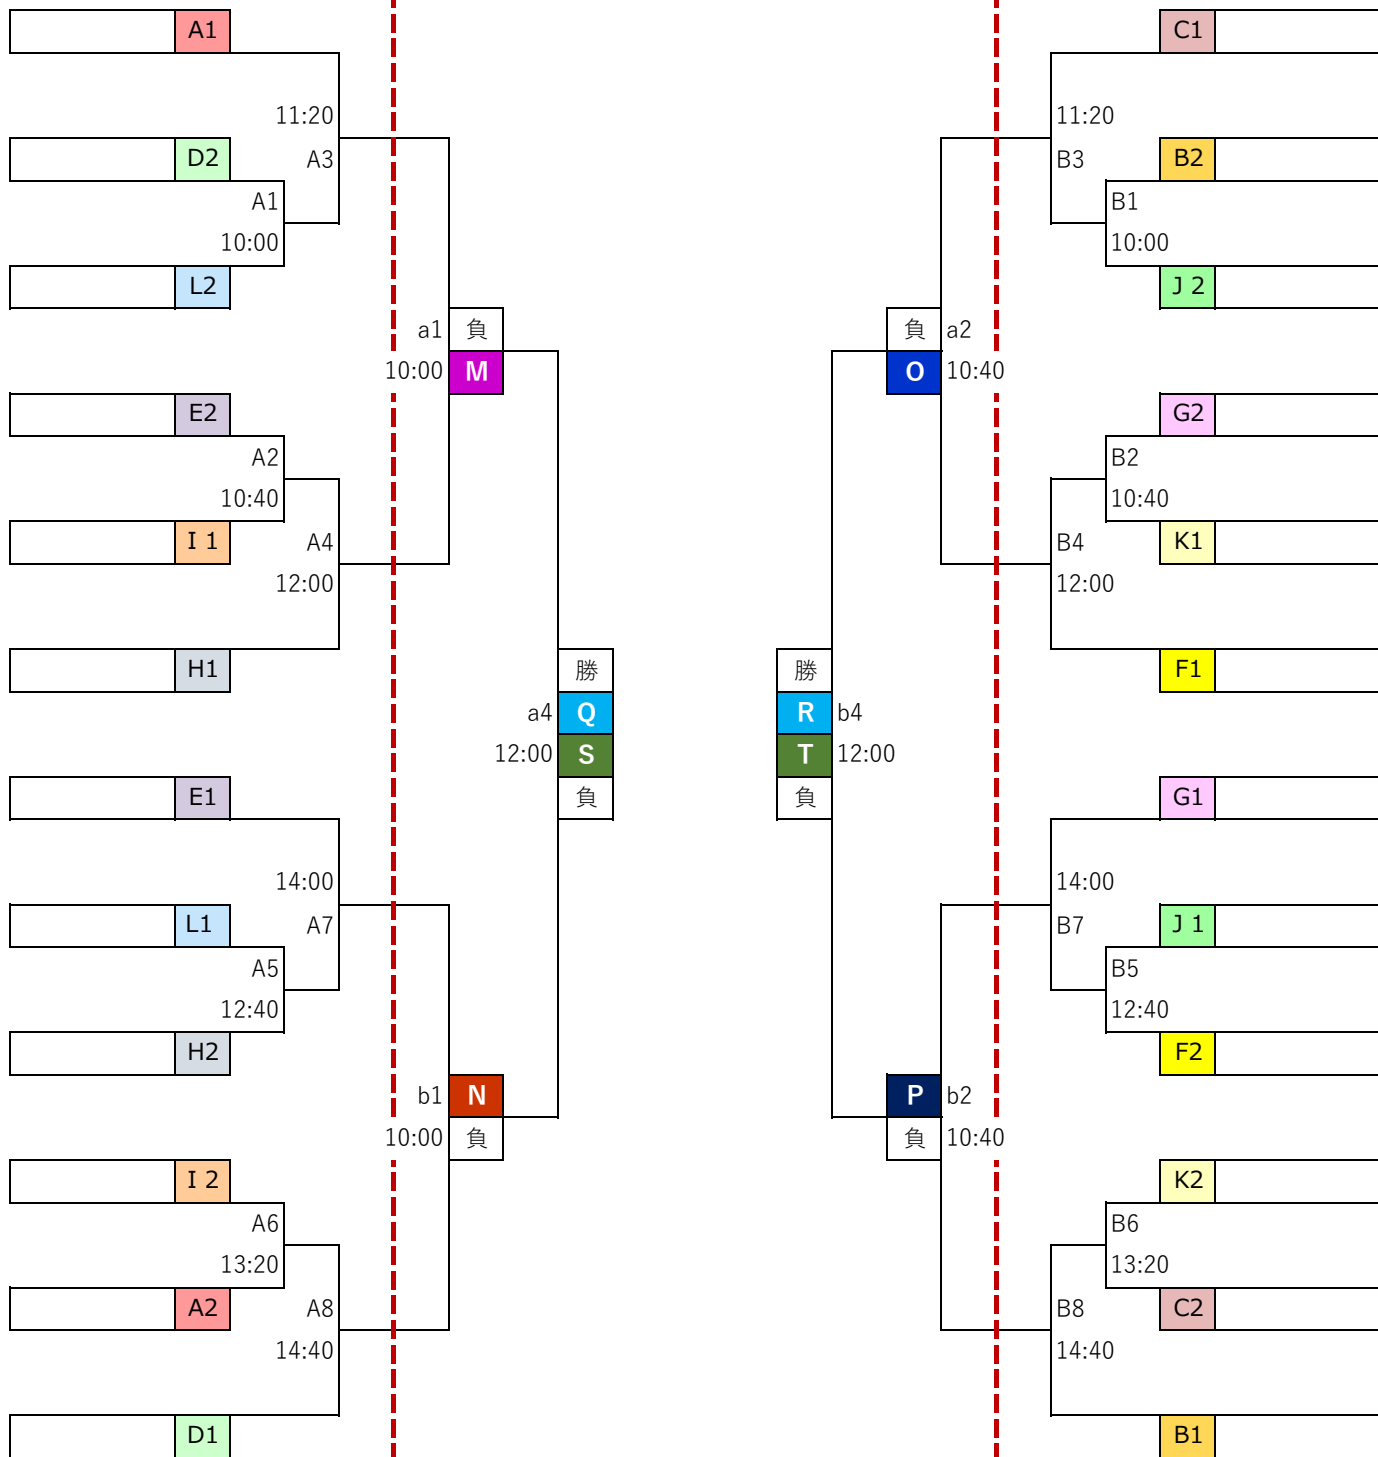

覆蓋(ふくがい)Gは、土層が薄いため芝を削る履物での入場は禁止しています。

スパイク等が確認されたらフェンス内に入場できません。(会場ルール)

2023年度 第7回 TOMAS 東京都3年生サッカー交流 11ブロック大会

11/26 南多摩覆盖G A面

12/10 南多摩覆盖G

11/26 南多摩覆盖G B面

11/26 南多摩覆盖G A面

12/10 南多摩覆盖G